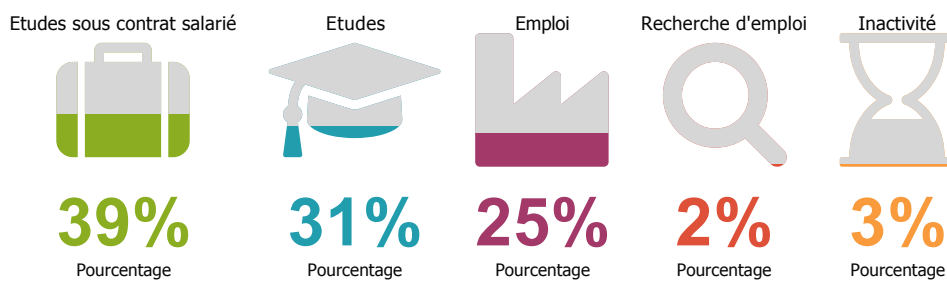

Enquête nationale sur le devenir des DUT 2017

Baccalauréat d'origine des diplômé.e.s

Les parcours post-DUT

Les poursuites d'études post-DUT

La situation des diplômé.e.s 2 ans après le DUT

L'insertion professionnelle avec le DUT

98%

A plein temps

83%

Emploi

88%

EDI

1 800

Revenus mensuels médians