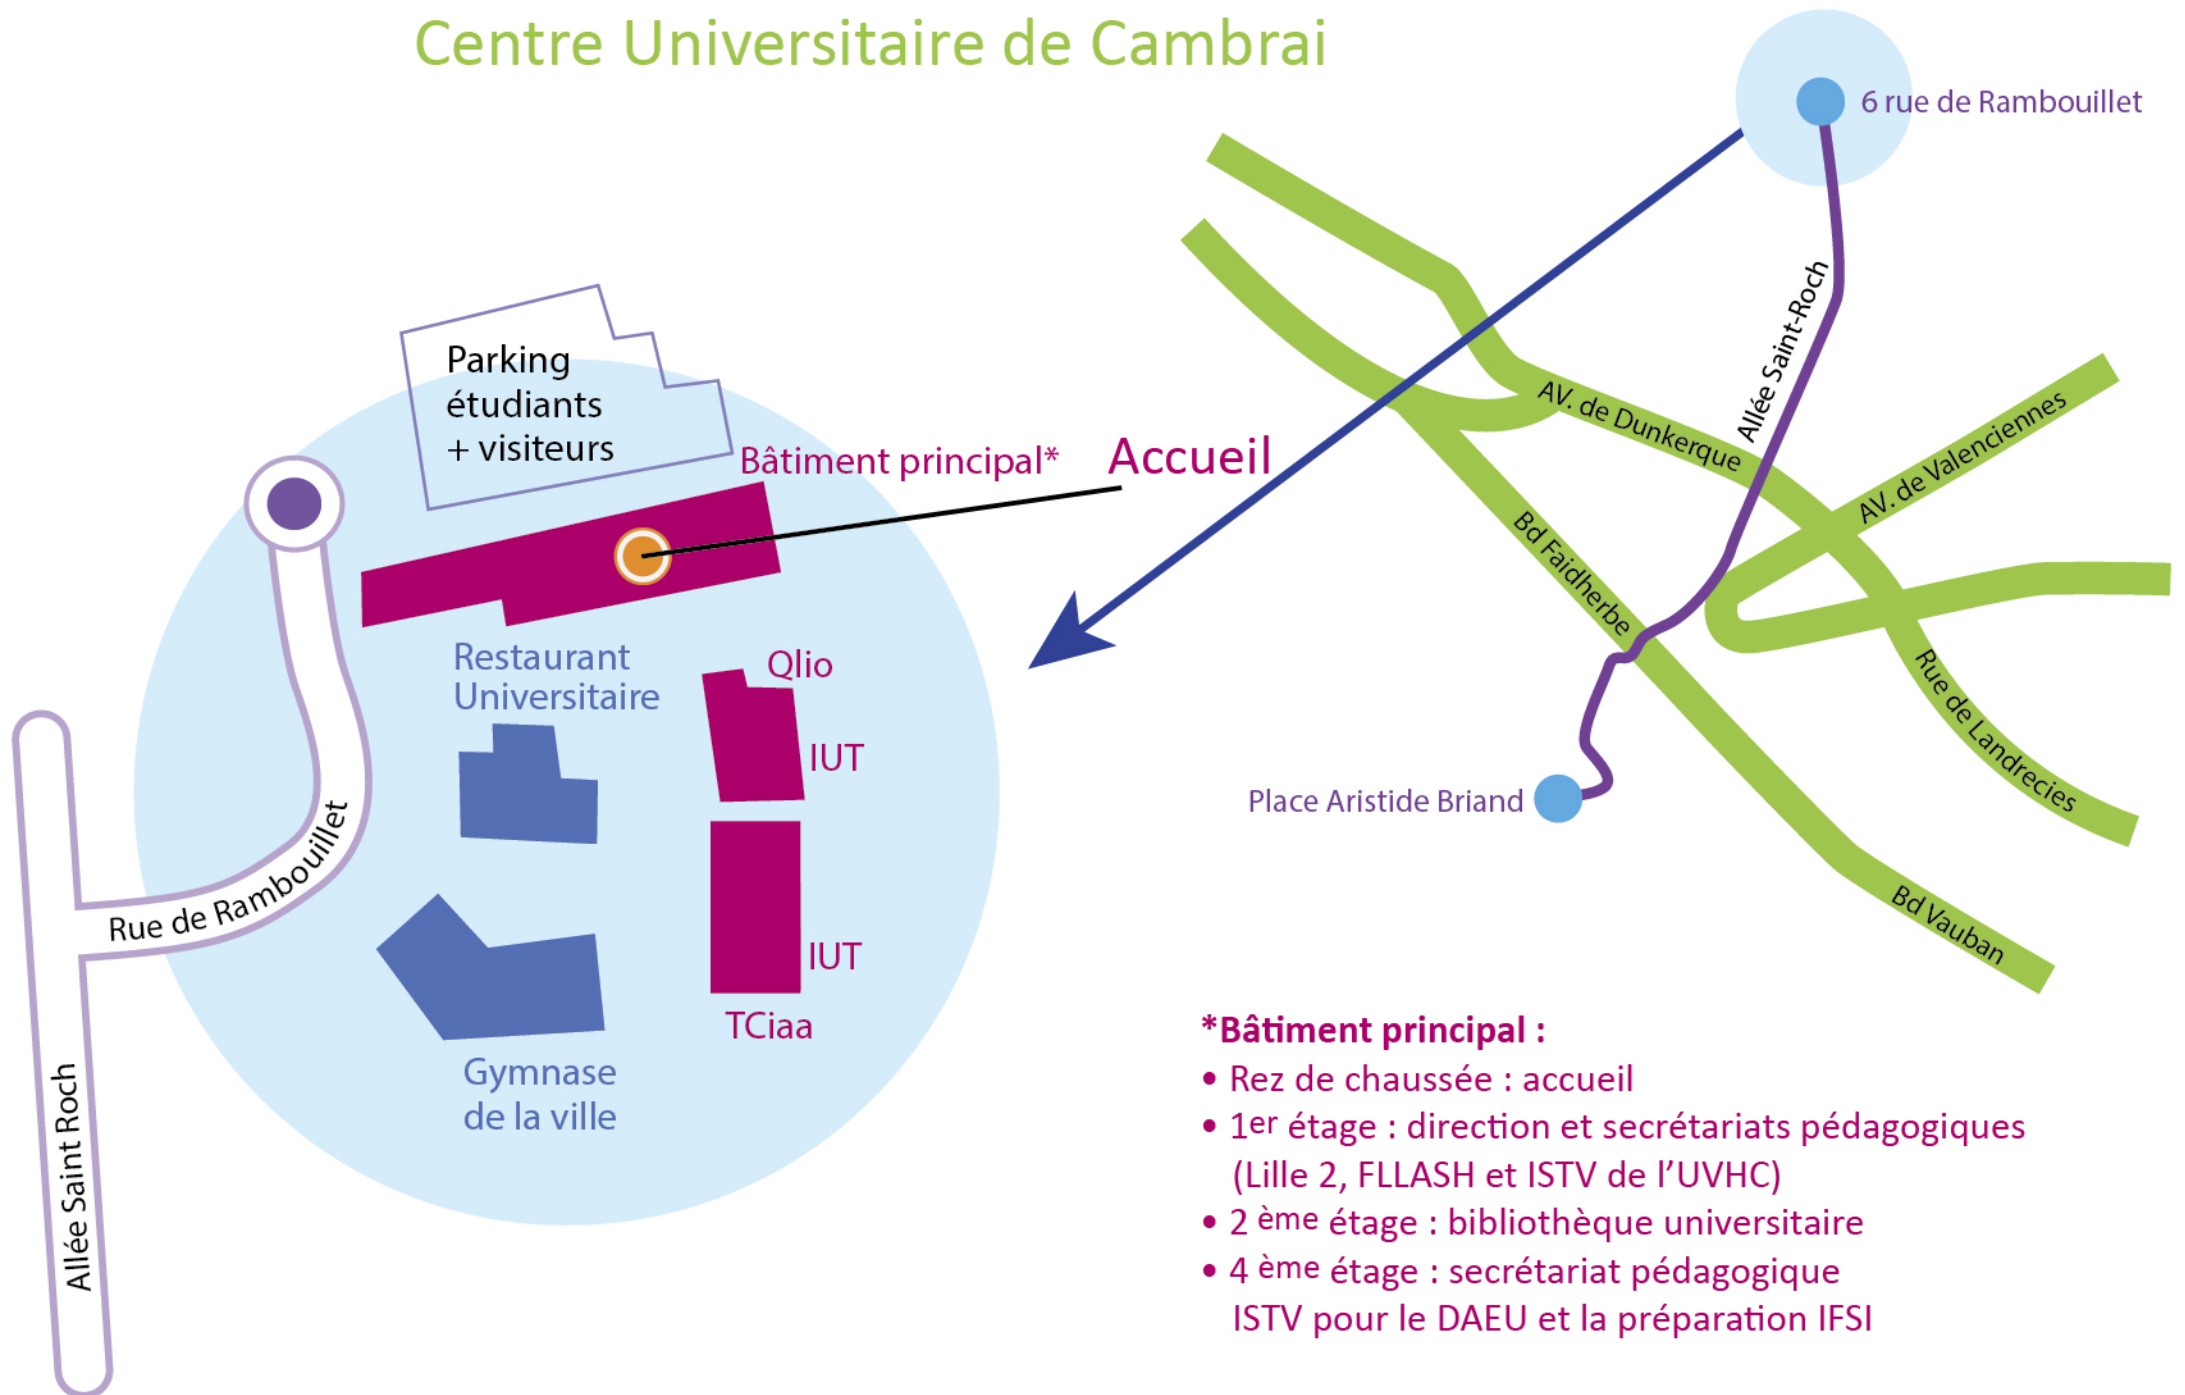

Centre Universitaire de Cambrai

*Bâtiment principal :

- Rez de chaussée : accueil
- 1er étage : direction et secrétariats pédagogiques (Lille 2, FLLASH et ISTV de l'UVHC)
- 2ème étage : bibliothèque universitaire
- 4ème étage : secrétariat pédagogique ISTV pour le DAEU et la préparation IFSI