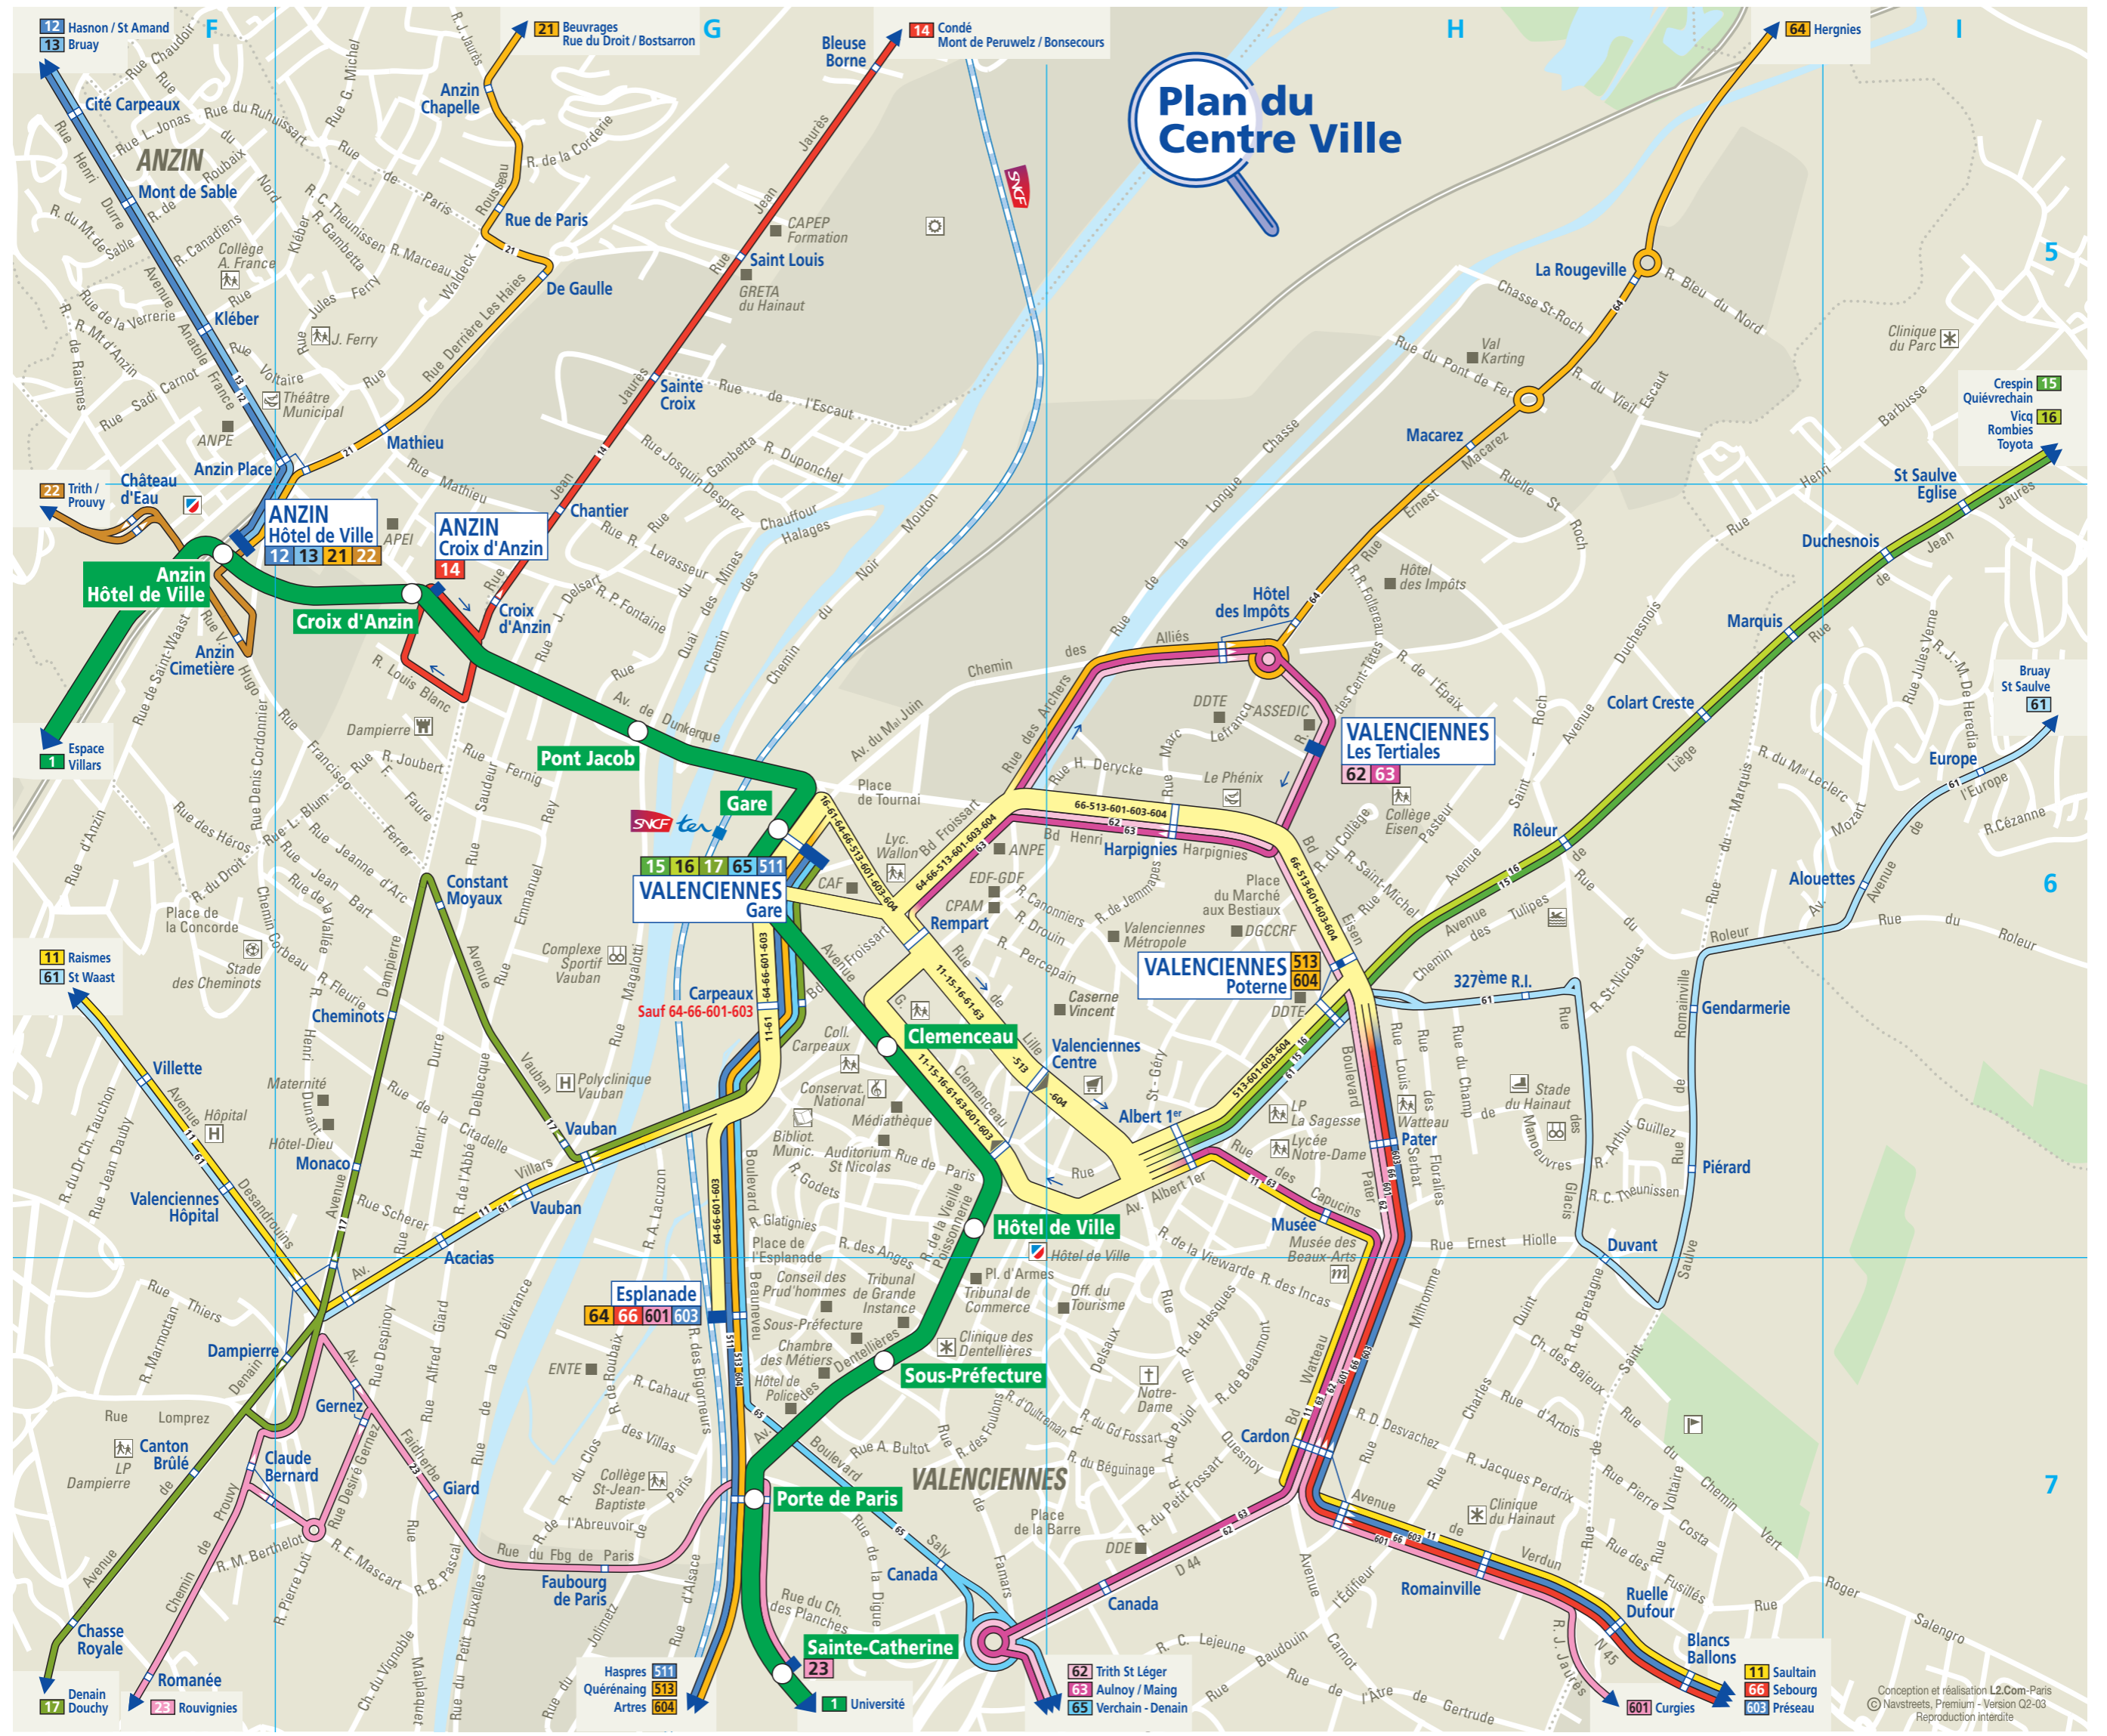

# Plan du Centre Ville

Haspres 511  
 Quérénaing 513  
 Artres 604

62 Trith St Léger  
 63 Aulnoy / Maing  
 65 Verchain - Denain

11 Saultain  
 66 Sebourg  
 603 Préseau